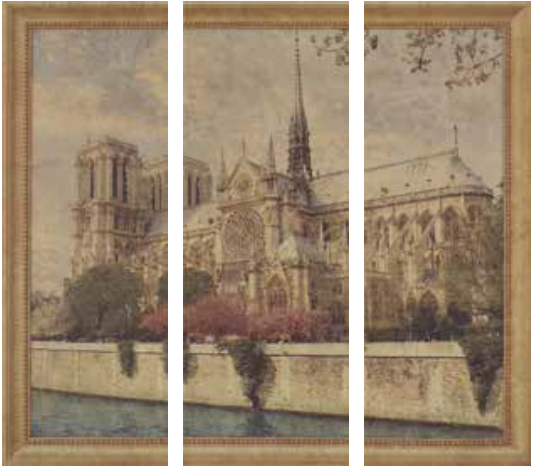

DECOR SET(3) NOTRE DAME
25X70

T25/P