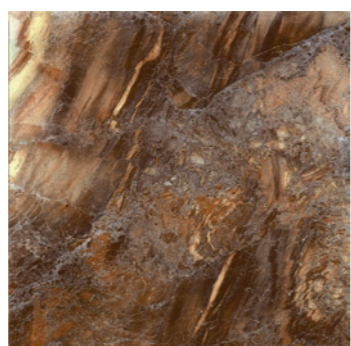

Rosetón Legend Tabaco 90x90
(35.4x35.4") P229

Cenefa Legend Tabaco 22x45
(8.7x17.7") P30

Esquinera Legend
Tabaco 22x22
(8.7x8.7") P16

Taco Legend
Tabaco 6x6
(2.4x2.4") P05

Legend Gris 45x45 (17.7x17.7") B09

Legend Visón 45x45 (17.7x17.7") B09

Rosetón Tabaco Visón 90x90
(35.4x35.4") P229

Cenefa Tabaco Visón 22x45 (8.7x17.7")
P30

Esquinera Tabaco
Visón 22x22
(8.7x8.7") P17

Taco Tabaco
Visón 6x6
(2.4x2.4")
P05

Legend Marrón 45x45 (17.7x17.7") B09

Legend Beige 45x45 (17.7x17.7") B09

Legend Tabaco 45x45 (17.7x17.7") B09

Legend

45x45 | 17.7x17.7"

Pavimento gres pasta roja brillo |
Gloss Red Body Floor Tile |
Сатинированная напольная плитка из красной глины

Pavimento / floor tiles / напольное покрытие

Satinado / satined / сатинированная

Pasta roja / red body / красная глина

Destonificado / destonificated / разнотоновая

Anti-hielo / no frost / морозостойкая

LA REPRODUCCIÓN DE LOS COLORES ES APROXIMADA.
ABSOLUT KERAMIKA, S.A SE RESERVA EL DERECHO DE
MODIFICAR O ALTERAR LOS PRODUCTOS AQUÍ RELACIONADOS.
THE COLOR REPRODUCTION IS APROXIMATE. ABSOLUT
KERAMIKA, S.A. RESERVES THE RIGHT TO MODIFY OR ALTER
THE PRODUCTS HERE REALTED.
Тональность цвета ориентативная. Absolut
Keramika S.L. оставляет за собой право
изменять характеристики представленного в
каталоге материала.