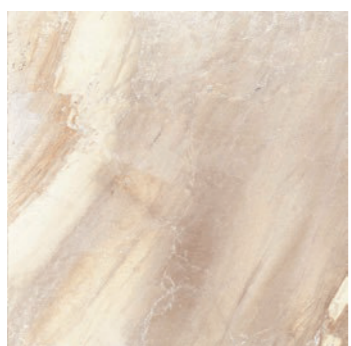

Legend Visón 45x45 (17.7x17.7") B09

Rosetón Tabaco Visón 90x90
(35.4x35.4") P229

Cenefa Tabaco Visón 22x45 (8.7x17.7")
P30

Esquinera Tabaco
Visón 22x22
(8.7x8.7") P17

Taco Tabaco
Visón 6x6
(2.4x2.4")
P05

Legend Marrón 45x45 (17.7x17.7") B09

Legend Beige 45x45 (17.7x17.7") B09

Legend Tabaco 45x45 (17.7x17.7") B09

Legend

45x45 | 17.7x17.7"

Pavimento gres pasta roja brillo |
Gloss Red Body Floor Tile |
Сатинированная напольная плитка из красной глины

Pavimento / floor tiles / напольное покрытие

Satinado / satined / сатинированная

Pasta roja / red body / красная глина

Destonificado / destonificated / разнотоновая

Anti-hielo / no frost / морозостойкая

LA REPRODUCCIÓN DE LOS COLORES ES APROXIMADA.
ABSOLUT KERAMIKA, S.A SE RESERVA EL DERECHO DE
MODIFICAR O ALTERAR LOS PRODUCTOS AQUÍ RELACIONADOS.
THE COLOR REPRODUCTION IS APROXIMATE. ABSOLUT
KERAMIKA, S.A. RESERVES THE RIGHT TO MODIFY OR ALTER
THE PRODUCTS HERE REALTED.
Тональность цвета ориентативная. Absolut
Keramika S.L. оставляет за собой право
изменять характеристики представленного в
каталоге материала.