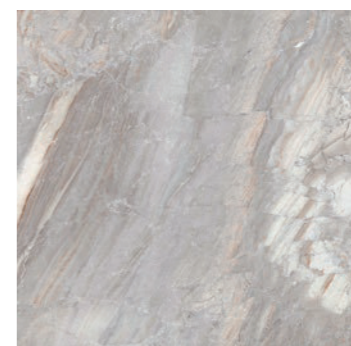

Rosetón Legend Tabaco 90x90
(35.4x35.4") P229

Cenefa Legend Tabaco 22x45
(8.7x17.7") P30

Esquinera Legend
Tabaco 22x22
(8.7x8.7") P16

Taco Legend
Tabaco 6x6
(2.4x2.4") P05

Legend Gris 45x45 (17.7x17.7") B09

Legend Visón 45x45 (17.7x17.7") B09

Rosetón Tabaco Visón 90x90
(35.4x35.4") P229

Cenefa Tabaco Visón 22x45 (8.7x17.7")
P30

Esquinera Tabaco
Visón 22x22
(8.7x8.7") P17

Taco Tabaco
Visón 6x6
(2.4x2.4")
P05

Legend Marrón 45x45 (17.7x17.7") B09

Legend Beige 45x45 (17.7x17.7") B09

Legend Tabaco 45x45 (17.7x17.7") B09

Legend

45x45 | 17.7x17.7"

Pavimento gres pasta roja brillo |
Gloss Red Body Floor Tile |
Сатинированная напольная плитка из красной глины

Pavimento / floor tiles / напольное покрытие

Satinado / satined / сатинированная

Pasta roja / red body / красная глина

Destonificado / destonificated / разнотоновая

Anti-hielo / no frost / морозостойкая

LA REPRODUCCIÓN DE LOS COLORES ES APROXIMADA.
ABSOLUT KERAMIKA, S.A SE RESERVA EL DERECHO DE
MODIFICAR O ALTERAR LOS PRODUCTOS AQUÍ RELACIONADOS.
THE COLOR REPRODUCTION IS APROXIMATE. ABSOLUT
KERAMIKA, S.A. RESERVES THE RIGHT TO MODIFY OR ALTER
THE PRODUCTS HERE REALTED.
Тональность цвета ориентативная. Absolut
Keramika S.L. оставляет за собой право
изменять характеристики представленного в
каталоге материала.