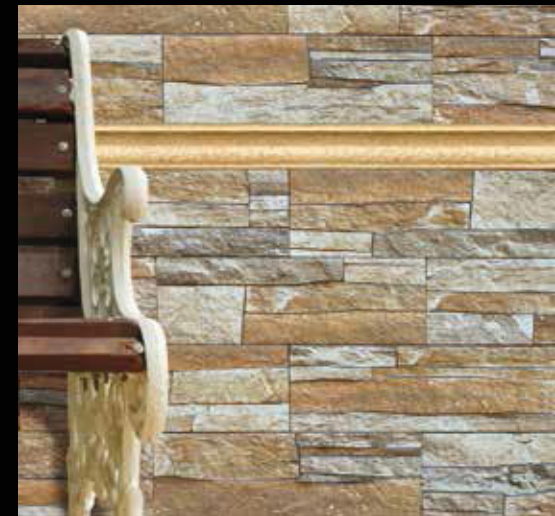

Neptuno Marrón / Moldura Etrusco 1030-MR

Neptuno Gris

Neptuno Marfil

Neptuno Crema

*Neptuno Beige /
Moldura Etrusco 1020-OC*

Serie Neptuno 15 x 45 (RV.PR)

Neptuno Marfil

Neptuno Crema

Neptuno Beige

Neptuno Marrón

Neptuno Gris

MOLDURA Serie ETRUSCO
Special Pieces / Leiste

Combinable con las molduras Serie Etrusco. Ver Pág.78
Combined with the special pieces Serie Etrusco. See Pag.78
Kombinierbar mit Leiste Serie Etrusco. Sehen Seite. 78