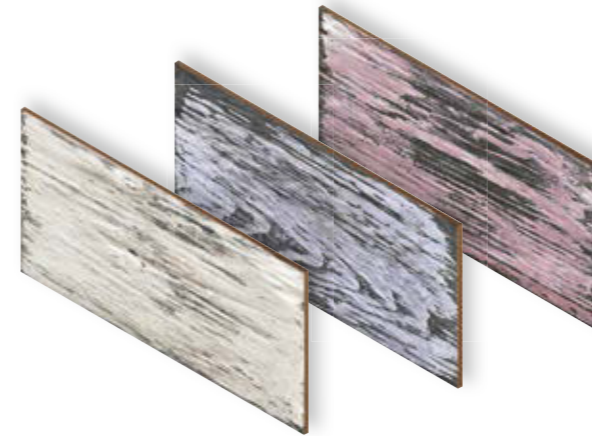

10x20 4"x8"

SERIE LEGNO

Maderas envejecidas llenas de color
Aged look wood.

Revestimiento
Wall Tile

ORIGINAL, ATREVIDO, A TODO COLOR

La serie Legno se atreve a darle color a piezas imitación madera de aspecto envejecido y retro. Una combinación fascinante que dará a tus ambientes un toque original.

ORIGINAL, BOLD, FULL COLOUR.

The Legno serie dares to give colour to the imitation wood pieces that look old and retro. This combination will give an original touch to your home.

Legno Blanco 10x20 · Legno Blu 10x20 · Legno Lavanda 10x20 · Legno Viola 10x20 · Legno Green 10x20 · Victorian Blanco 20x20

◁ Legno Natural 10x20
Decor Tiziano 15x15

10x20 4"x8"

Legno Blanco 10x20 · Legno Blu 10x20 · Legno Lavanda 10x20 · Cementine Blanco 20x20 · Pav. Antiqua 20x20

Legno Natural 10x20

10x20 4"x8"

10x20 4"x8"

10x20 4"x8"

Legno Blanco 10x20 - Centro Florentine White 20x20

BASES

LEGNO GREEN
10x20 (M-190) 4"x8"

BASES

LEGNO BLANCO
10x20 (M-190) 4"x8"

LEGNO LAVANDA
10x20 (M-190) 4"x8"

LEGNO BLU
10x20 (M-190) 4"x8"

LEGNO VIOLA
10x20 (M-190) 4"x8"