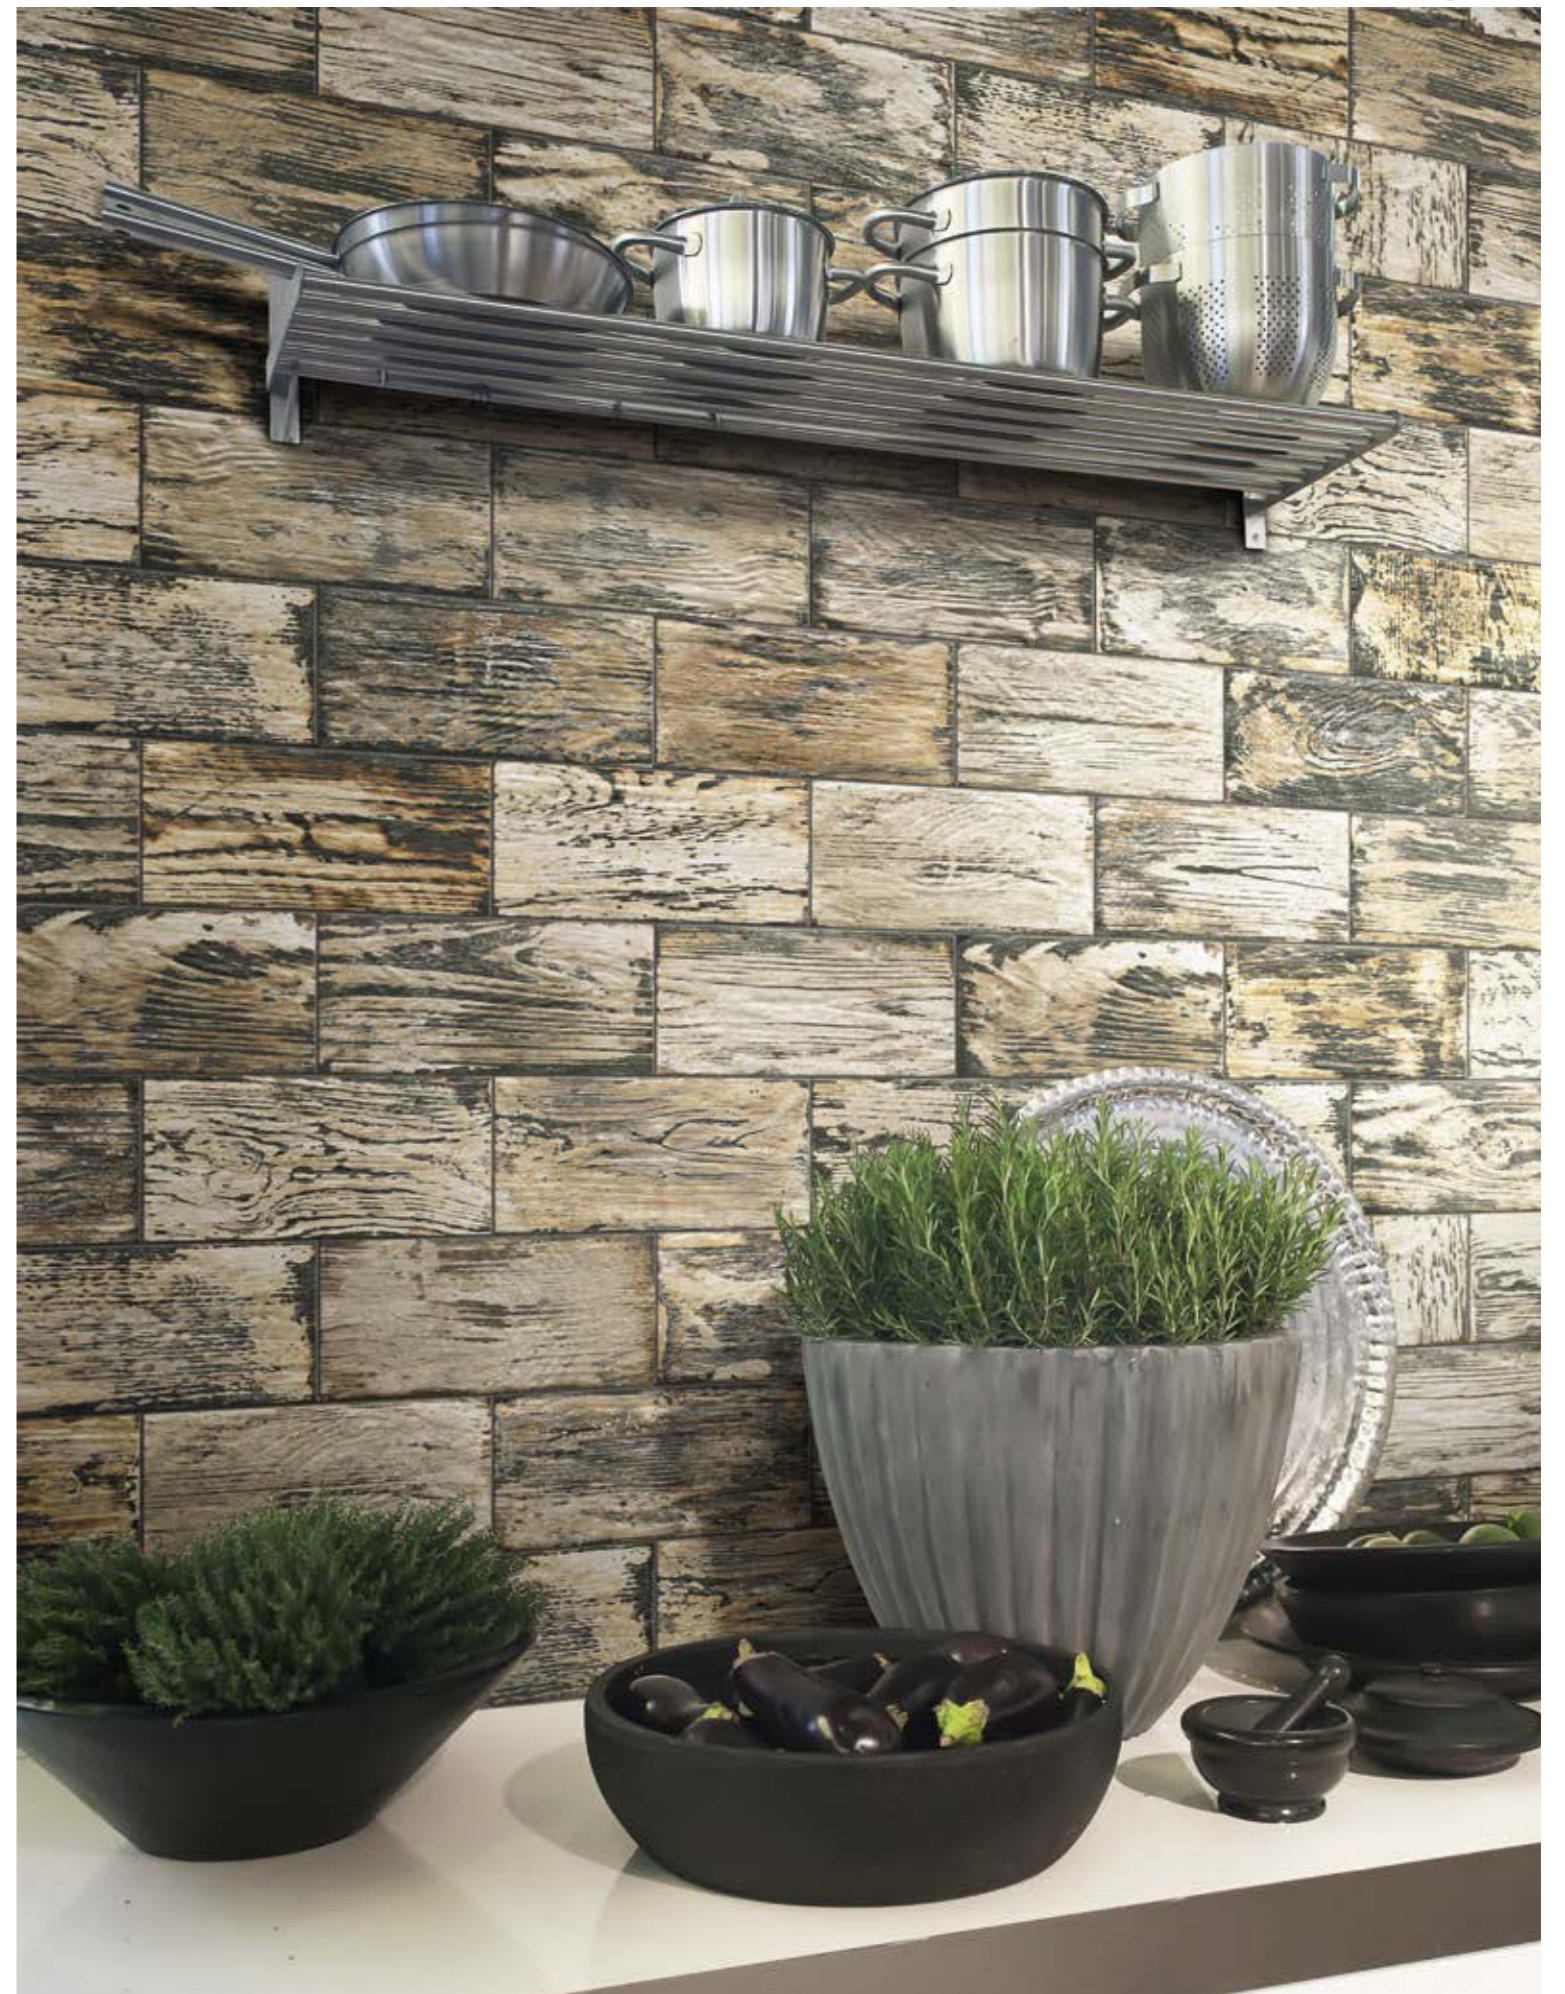

Legno Natural 10x20

10x20 4"x8"

10x20 4"x8"