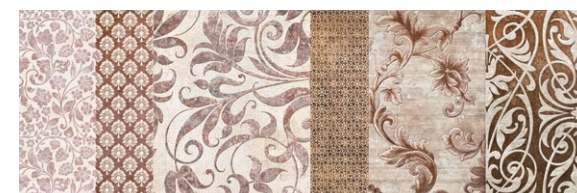

PORCELAIN | PORCELANICO