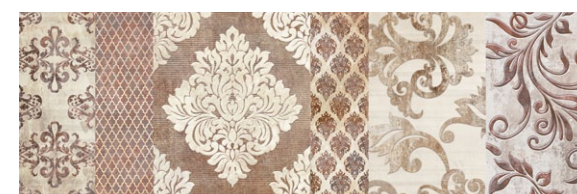

Decor Versailles Vanilla 25x75 B-72

PORCELAIN | PORCELANICO