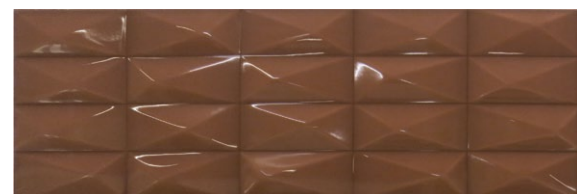

Claire Cacao 25x75 B-99