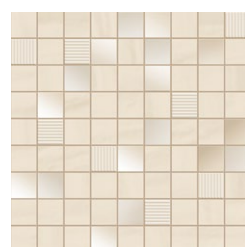

Mosaico Perlage Vanilla
31,6x31,6 B-93