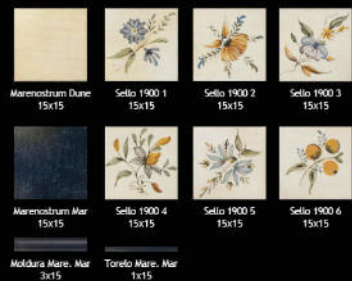

SELLO DEL PASADO
1900

MAINZU